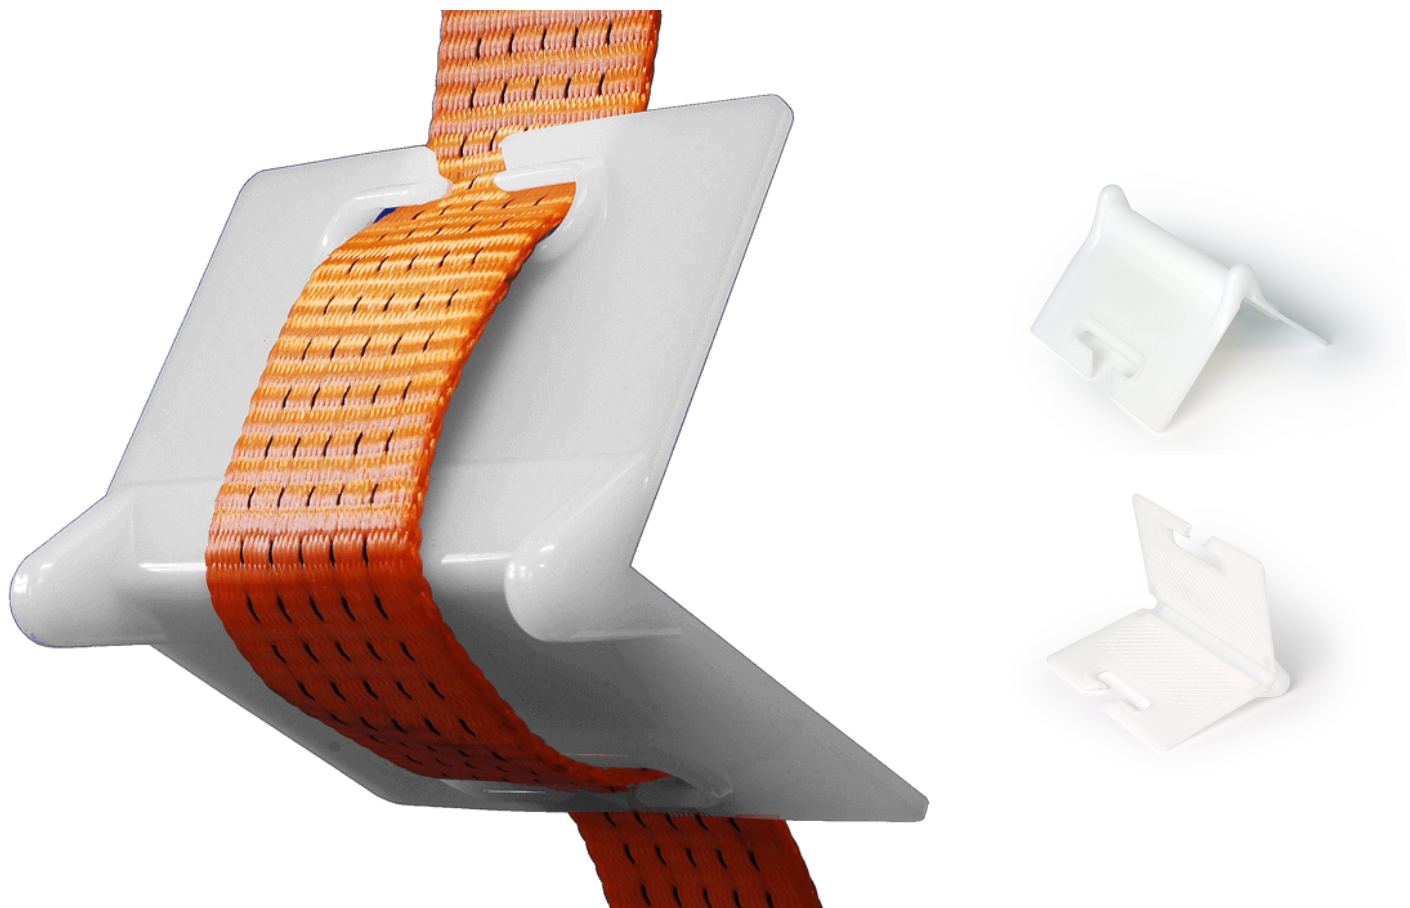

## Coin de protection ouvert - blanc

### Fente d'entrée commode

Cette cornière de Metaltis a une fente d'entrée pour votre sangle d'arrimage ou bande à cercler. Les bandes plus larges de 60 mm vous mettez au-dessus du protecteur de coin. Même option pour des bandes plus étroites. Les angles dressés à la verticale gardent la ceinture en place.

Des coins de protection divisent la pression sur votre charge et garantissent en même temps, moins d'usure de votre sangle. Les coins de protection Metaltis sont faits en plastique de haute qualité et peuvent être utilisés plusieurs fois.

Ce coin de protection est également **disponible comme un modèle fermé.**

Matière	Matière synthétique
Couleur	Blanc
Aussi disponible par carton	100 pièces
Référence	60659