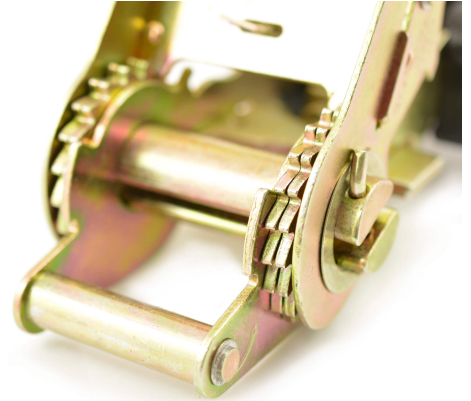

METALTIS

Lifting, Lashing & more

Tendeur d'arrimage XXL-50 - Type 3 - Heavy - 50mm

Tendeur d'arrimage XXL-50

Ce tendeur d'arrimage XXL-50 de Metaltis s'utilise en combinaison avec des sangles d'arrimage en polyester jusqu'à 50mm de largeur. Il exerce une forte tension et est équipé d'un pied très puissant de préhension. Facile d'entretien et d'utilisation. Idéal pour arrimer des charges très lourdes.

- Très puissant
- Facile d'entretien et d'utilisation
- Idéal pour arrimer des charges très lourdes

Convenant à largeur	25 - 50 mm
Convenant à	Sangle d'arrimage PES jusque 50mm
Référence	70240